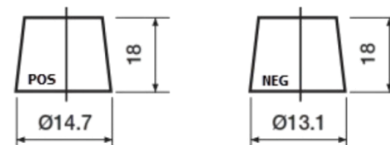

Produktübersicht

Batterien für Autos

Premium EA406

Type	EA406
Technology	Flooded
EAN/GTIN	3661024037433
Spannung	12 V
Kapazität	40 Ah
Kaltstartwert	350 A
Länge	187 mm
Breite	127 mm
Höhe	220 mm
Kastengröße	B19
Schaltung	ETN 0
Poltyp	From JIS to EN (Ring adapter)
Bodenleiste	B1
Gewicht (Änderungen vorbehalten)	9.30 kg

Remove T1 adapter for T3

Bodenleiste

Design, Merkmale und Spezifikationen können ohne vorherige Ankündigung geändert werden. Wir lehnen jede ausdrückliche oder stillschweigende Zusicherung oder Gewährleistung in Bezug auf die Daten oder Empfehlungen ab und haften in keinem Fall für Verluste oder Schäden, die angeblich daraus entstanden sind. Einige Produkte sind möglicherweise nicht auf Ihrem lokalen Markt erhältlich.