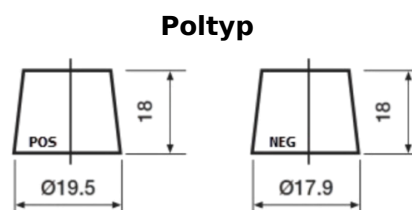

Produktübersicht

Batterien für Autos

Premium EA406

| | |
|----------------------------------|-------------------------------|
| Type | EA406 |
| Technology | Flooded |
| EAN/GTIN | 3661024037433 |
| Spannung | 12 V |
| Kapazität | 40 Ah |
| Kaltstartwert | 350 A |
| Länge | 187 mm |
| Breite | 127 mm |
| Höhe | 220 mm |
| Kastengröße | B19 |
| Schaltung | ETN 0 |
| Poltyp | From JIS to EN (Ring adapter) |
| Bodenleiste | B1 |
| Gewicht (Änderungen vorbehalten) | 9.30 kg |