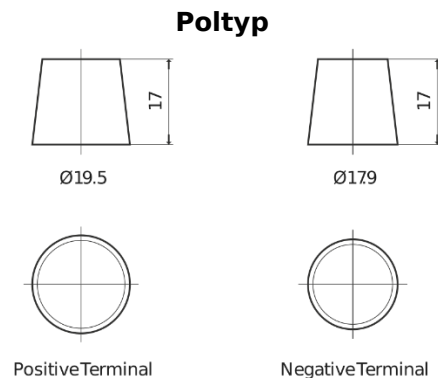

Produktübersicht

Batterien für Marine und Freizeit

Equipment GEL ES1300

Type	ES1300
Technology	GEL
EAN/GTIN	3661024035781
Spannung	12 V
Kapazität	120 Ah
Watt hour	1300 Wh
Länge	349 mm
Breite	175 mm
Höhe	285 mm
Kastengröße	D03
Schaltung	ETN 0
Poltyp	EN taper post
Bodenleiste	B0
Gewicht (Änderungen vorbehalten)	37.50 kg