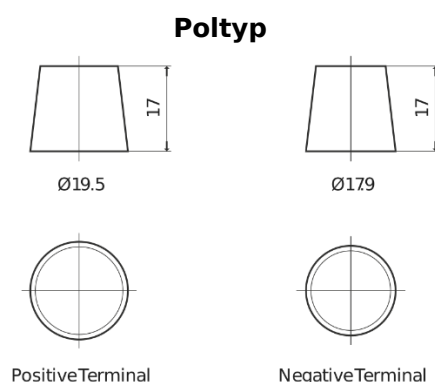

Produktübersicht

Batterien für Lastkraftwagen, Busse, Bauwesen, Landwirtschaft

PowerPRO EF1202

Type	EF1202
Technology	Flooded
EAN/GTIN	3661024035279
Spannung	12 V
Kapazität	120 Ah
Kaltstartwert	870 A
Länge	349 mm
Breite	175 mm
Höhe	235 mm
Kastengröße	D02
Schaltung	ETN 0
Poltyp	EN taper post
Bodenleiste	B1
Gewicht (Änderungen vorbehalten)	27.50 kg