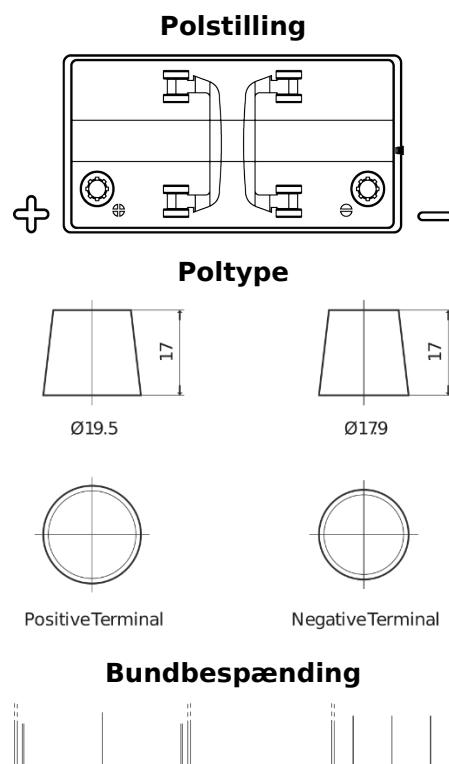

Produkt oversigt

Batterier til Marine og Fritid

Start EN850

Bestil nr.	EN850
Technology	Flooded
EAN/GTIN	3661024036078
Spænding	12 V
Kapacitet	110 Ah
CCA	750 A
MCA	850
Længde	349 mm
Bredde	175 mm
Højde	235 mm
Kasse størrelse	D02
Polstilling	ETN 1
Poltype	EN taper post
Bundbespænding	B0
Vægt (med forbehold)	25.40 kg