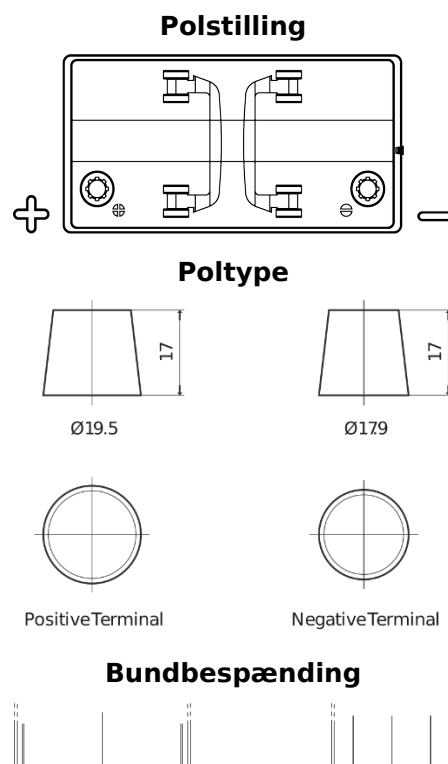

Produkt oversigt

Batterier til Lastbiler, Busser, Entreprenør, Landbrug

StartPRO EG1101

Bestil nr.	EG1101
Technology	Flooded
EAN/GTIN	3661024035385
Spænding	12 V
Kapacitet	110 Ah
CCA	750 A
Længde	349 mm
Bredde	175 mm
Højde	235 mm
Kasse størrelse	D02
Polstilling	ETN 1
Poltype	EN taper post
Bundbespænding	B0
Vægt (med forbehold)	25.40 kg