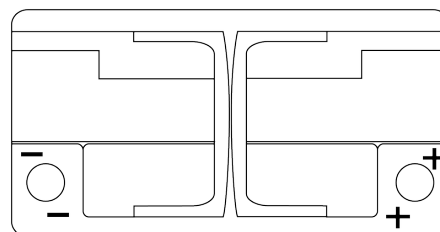

Produkt oversigt

Batterier til Biler

Premium EA852

Bestil nr.	EA852
Technology	Flooded
EAN/GTIN	3661024034296
Spænding	12 V
Kapacitet	85 Ah
CCA	800 A
Længde	315 mm
Bredde	175 mm
Højde	175 mm
Kasse størrelse	LB4
Polstilling	ETN 0
Poltype	EN taper post
Bundbespænding	B13
Vægt (med forbehold)	18.60 kg

Polstilling**Poltype**

Positive Terminal

Negative Terminal

Bundbespænding

Design, funktioner og specifikationer kan ændres uden varsel. Vi fraskriver os enhver repræsentation eller garanti, udtrykkelig eller underforstået, vedrørende data eller anbefalinger og er under ingen omstændigheder ansvarlige for tab eller skader, der hævdes at være opstået som følge heraf. Nogle produkter er muligvis ikke tilgængelige på dit lokale marked.