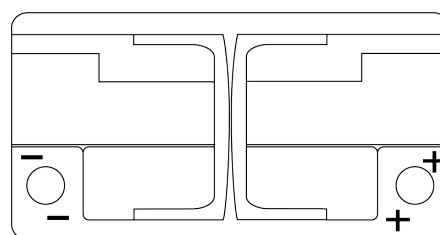

Produkt oversigt

Batterier til Biler

EFB EL752

Bestil nr.	EL752
Technology	EFB
EAN/GTIN	3661024036559
Spænding	12 V
Kapacitet	75 Ah
CCA	730 A
Længde	315 mm
Bredde	175 mm
Højde	175 mm
Kasse størrelse	LB4
Polstilling	ETN 0
Poltype	EN taper post
Bundbespænding	B13
Vægt (med forbehold)	18.60 kg

Polstilling