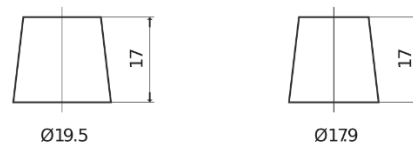

Produkt oversigt

Batterier til Biler

EFB EL752

Bestil nr.	EL752
Technology	EFB
EAN/GTIN	3661024036559
Spænding	12 V
Kapacitet	75 Ah
CCA	730 A
Længde	315 mm
Bredde	175 mm
Højde	175 mm
Kasse størrelse	LB4
Polstilling	ETN 0
Poltype	EN taper post
Bundbespænding	B13
Vægt (med forbehold)	18.60 kg

Polstilling

Poltype

Bundbespænding

Design, funktioner og specifikationer kan ændres uden varsel. Vi fraskriver os enhver repræsentation eller garanti, udtrykkelig eller underforstået, vedrørende data eller anbefalinger og er under ingen omstændigheder ansvarlige for tab eller skader, der hævdes at være opstået som følge heraf. Nogle produkter er muligvis ikke tilgængelige på dit lokale marked.