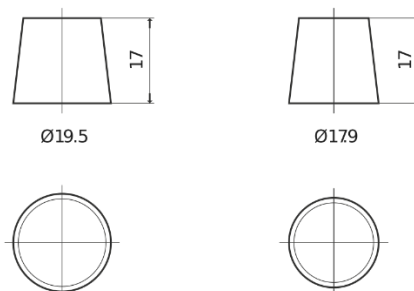

Poltype

Positive Terminal

Negative Terminal

Bundbespænding

Design, funktioner og specifikationer kan ændres uden varsel. Vi fraskriver os enhver repræsentation eller garanti, udtrykkelig eller underforstået, vedrørende data eller anbefalinger og er under ingen omstændigheder ansvarlige for tab eller skader, der hævdes at være opstået som følge heraf. Nogle produkter er muligvis ikke tilgængelige på dit lokale marked.