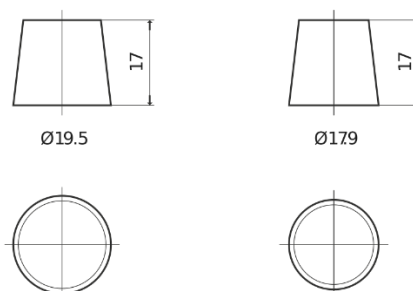

Poltype

Positive Terminal

Negative Terminal

Bundbespænding

Design, funktioner og specifikationer kan ændres uden varsel. Vi fraskriver os enhver repræsentation eller garanti, udtrykkelig eller underforstået, vedrørende data eller anbefalinger og er under ingen omstændigheder ansvarlige for tab eller skader, der hævdes at være opstået som følge heraf. Nogle produkter er muligvis ikke tilgængelige på dit lokale marked.