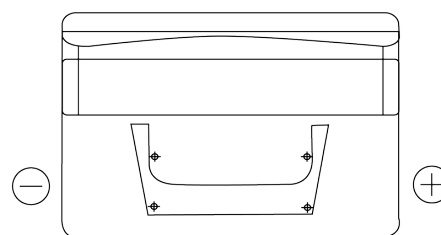

Produkt oversigt

Batterier til Biler

Classic EC652

Bestil nr.	EC652
Technology	Flooded
EAN/GTIN	3661024034869
Spænding	12 V
Kapacitet	65 Ah
CCA	540 A
Længde	278 mm
Bredde	175 mm
Højde	175 mm
Kasse størrelse	LB3
Polstilling	ETN 0
Poltype	EN taper post
Bundbespænding	B13
Vægt (med forbehold)	14.50 kg

Polstilling**Poltype**

Positive Terminal

Negative Terminal

Bundbespænding

Design, funktioner og specifikationer kan ændres uden varsel. Vi fraskriver os enhver repræsentation eller garanti, udtrykkelig eller underforstået, vedrørende data eller anbefalinger og er under ingen omstændigheder ansvarlige for tab eller skader, der hævdes at være opstået som følge heraf. Nogle produkter er muligvis ikke tilgængelige på dit lokale marked.