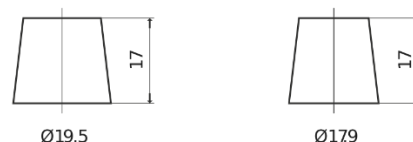

Produkt oversigt

Batterier til Biler

Premium EA612

Bestil nr.	EA612
Technology	Flooded
EAN/GTIN	3661024034272
Spænding	12 V
Kapacitet	61 Ah
CCA	600 A
Længde	242 mm
Bredde	175 mm
Højde	175 mm
Kasse størrelse	LB2
Polstilling	ETN 0
Poltype	EN taper post
Bundbespænding	B13
Vægt (med forbehold)	14.00 kg

Polstilling

Poltype

Bundbespænding

Design, funktioner og specifikationer kan ændres uden varsel. Vi fraskriver os enhver repræsentation eller garanti, udtrykkelig eller underforstået, vedrørende data eller anbefalinger og er under ingen omstændigheder ansvarlige for tab eller skader, der hævdes at være opstået som følge heraf. Nogle produkter er muligvis ikke tilgængelige på dit lokale marked.