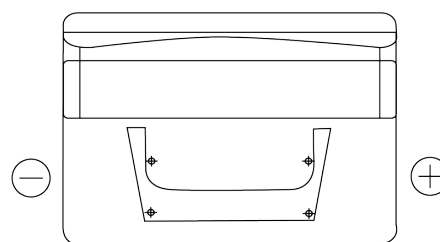

Produkt oversigt

Batterier til Biler

Classic EC542

Bestil nr.	EC542
Technology	Flooded
EAN/GTIN	3661024034852
Spænding	12 V
Kapacitet	54 Ah
CCA	500 A
Længde	242 mm
Bredde	175 mm
Højde	175 mm
Kasse størrelse	LB2
Polstilling	ETN 0
Poltype	EN taper post
Bundbespænding	B13
Vægt (med forbehold)	12.90 kg

Polstilling**Poltype**

Positive Terminal

Negative Terminal

Bundbespænding

Design, funktioner og specifikationer kan ændres uden varsel. Vi fraskriver os enhver repræsentation eller garanti, udtrykkelig eller underforstået, vedrørende data eller anbefalinger og er under ingen omstændigheder ansvarlige for tab eller skader, der hævdes at være opstået som følge heraf. Nogle produkter er muligvis ikke tilgængelige på dit lokale marked.