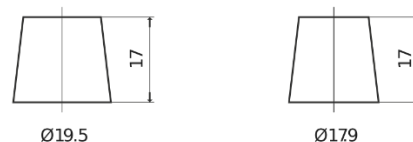

Produkt oversigt

Batterier til Biler

EFB EL1050

Bestil nr.	EL1050
Technology	EFB
EAN/GTIN	3661024037327
Spænding	12 V
Kapacitet	105 Ah
CCA	950 A
Længde	392 mm
Bredde	175 mm
Højde	190 mm
Kasse størrelse	L06
Polstilling	ETN 0
Poltype	EN taper post
Bundbespænding	B13
Vægt (med forbehold)	27.20 kg

Polstilling

Poltype

Bundbespænding

Design, funktioner og specifikationer kan ændres uden varsel. Vi fraskriver os enhver repræsentation eller garanti, udtrykkelig eller underforstået, vedrørende data eller anbefalinger og er under ingen omstændigheder ansvarlige for tab eller skader, der hævdes at være opstået som følge heraf. Nogle produkter er muligvis ikke tilgængelige på dit lokale marked.