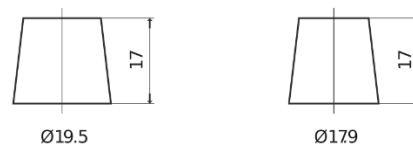

Produkt oversigt

Batterier til Biler

AGM EK1050

Bestil nr.	EK1050
Technology	AGM
EAN/GTIN	3661024036504
Spænding	12 V
Kapacitet	105 Ah
CCA	950 A
Længde	392 mm
Bredde	175 mm
Højde	190 mm
Kasse størrelse	L06
Polstilling	ETN 0
Poltype	EN taper post
Bundbespænding	B13
Vægt (med forbehold)	29.00 kg

Polstilling

Poltype

Bundbespænding

Design, funktioner og specifikationer kan ændres uden varsel. Vi fraskriver os enhver repræsentation eller garanti, udtrykkelig eller underforstået, vedrørende data eller anbefalinger og er under ingen omstændigheder ansvarlige for tab eller skader, der hævdes at være opstået som følge heraf. Nogle produkter er muligvis ikke tilgængelige på dit lokale marked.