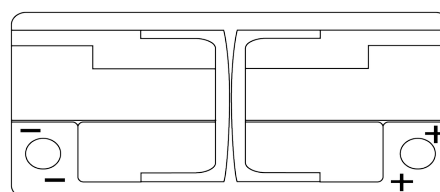

Produkt oversigt

Batterier til Biler

AGM EK1050

Bestil nr.	EK1050
Technology	AGM
EAN/GTIN	3661024036504
Spænding	12 V
Kapacitet	105 Ah
CCA	950 A
Længde	392 mm
Bredde	175 mm
Højde	190 mm
Kasse størrelse	L06
Polstilling	ETN 0
Poltype	EN taper post
Bundbespænding	B13
Vægt (med forbehold)	29.00 kg

Polstilling

Poltype

Positive Terminal

Negative Terminal

Bundbespænding

Design, funktioner og specifikationer kan ændres uden varsel. Vi fraskriver os enhver repræsentation eller garanti, udtrykkelig eller underforstået, vedrørende data eller anbefalinger og er under ingen omstændigheder ansvarlige for tab eller skader, der hævdes at være opstået som følge heraf. Nogle produkter er muligvis ikke tilgængelige på dit lokale marked.