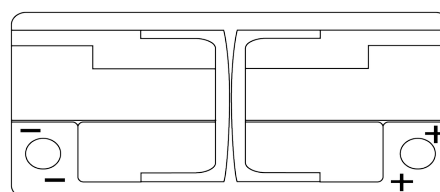

Produkt oversigt

Batterier til Biler

AGM EK1060

Bestil nr.	EK1060
Technology	AGM
EAN/GTIN	3661024037938
Spænding	12 V
Kapacitet	106 Ah
CCA	950 A
Længde	392 mm
Bredde	175 mm
Højde	190 mm
Kasse størrelse	L06
Polstilling	ETN 0
Poltype	EN taper post
Bundbespænding	B13
Vægt (med forbehold)	29.00 kg

Polstilling

Poltype

Positive Terminal

Negative Terminal

Bundbespænding

Design, funktioner og specifikationer kan ændres uden varsel. Vi fraskriver os enhver repræsentation eller garanti, udtrykkelig eller underforstået, vedrørende data eller anbefalinger og er under ingen omstændigheder ansvarlige for tab eller skader, der hævdes at være opstået som følge heraf. Nogle produkter er muligvis ikke tilgængelige på dit lokale marked.