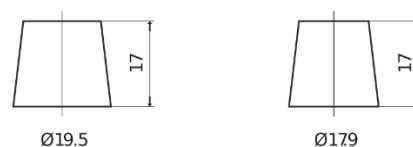

Produkt oversigt

Batterier til Biler

AGM EK1060

Bestil nr.	EK1060
Technology	AGM
EAN/GTIN	3661024037938
Spænding	12 V
Kapacitet	106 Ah
CCA	950 A
Længde	392 mm
Bredde	175 mm
Højde	190 mm
Kasse størrelse	L06
Polstilling	ETN 0
Poltype	EN taper post
Bundbespænding	B13
Vægt (med forbehold)	29.00 kg

Polstilling

Poltype

Bundbespænding

Design, funktioner og specifikationer kan ændres uden varsel. Vi fraskriver os enhver repræsentation eller garanti, udtrykkelig eller underforstået, vedrørende data eller anbefalinger og er under ingen omstændigheder ansvarlige for tab eller skader, der hævdes at være opstået som følge heraf. Nogle produkter er muligvis ikke tilgængelige på dit lokale marked.