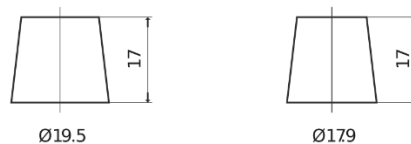

Produkt oversigt

Batterier til Biler

Premium EA1000

Bestil nr.	EA1000
Technology	Flooded
EAN/GTIN	3661024034258
Spænding	12 V
Kapacitet	100 Ah
CCA	900 A
Længde	353 mm
Bredde	175 mm
Højde	190 mm
Kasse størrelse	L05
Polstilling	ETN 0
Poltype	EN taper post
Bundbespænding	B13
Vægt (med forbehold)	22.60 kg

Polstilling

Poltype

Bundbespænding

Design, funktioner og specifikationer kan ændres uden varsel. Vi fraskriver os enhver repræsentation eller garanti, udtrykkelig eller underforstået, vedrørende data eller anbefalinger og er under ingen omstændigheder ansvarlige for tab eller skader, der hævdes at være opstået som følge heraf. Nogle produkter er muligvis ikke tilgængelige på dit lokale marked.