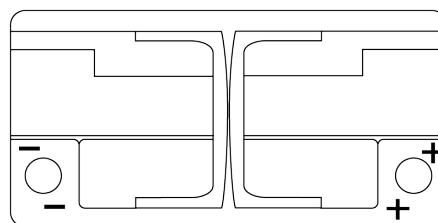

### Dual AGM EP800

Bestil nr.	EP800
Technology	AGM
EAN/GTIN	3661024036535
Spænding	12 V
Kapacitet	95 Ah
CCA	850 A
Watt hour	800 Wh
Længde	353 mm
Bredde	175 mm
Højde	190 mm
Kasse størrelse	L05
Polstilling	ETN 0
Poltype	EN taper post
Bundbespænding	B13
Vægt (med forbehold)	26.10 kg

#### Poltype

Ø19.5

Ø179

Positive Terminal

Negative Terminal