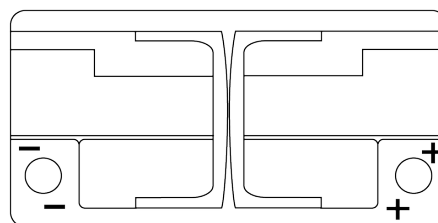

Produkt oversigt

Batterier til Marine og Fritid

Equipment AGM EQ800

Bestil nr.	EQ800
Technology	AGM
EAN/GTIN	3661024037464
Spænding	12 V
Kapacitet	95 Ah
Watt hour	800 Wh
Længde	353 mm
Bredde	175 mm
Højde	190 mm
Kasse størrelse	L05
Polstilling	ETN 0
Poltype	EN taper post
Bundbespænding	B13
Vægt (med forbehold)	26.10 kg

Polstilling

Poltype

Ø19.5

Ø17.9

Positive Terminal

Negative Terminal

Bundbespænding

5 notches