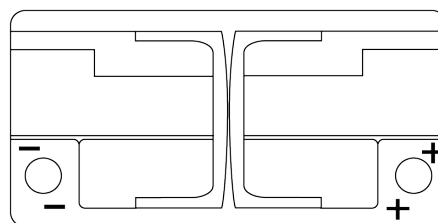

Produkt oversigt

Batterier til Biler

AGM EK950

Bestil nr.	EK950
Technology	AGM
EAN/GTIN	3661024035743
Spænding	12 V
Kapacitet	95 Ah
CCA	850 A
Længde	353 mm
Bredde	175 mm
Højde	190 mm
Kasse størrelse	L05
Polstilling	ETN 0
Poltype	EN taper post
Bundbespænding	B13
Vægt (med forbehold)	26.10 kg

Polstilling**Poltype**

Positive Terminal

Negative Terminal

Bundbespænding

Design, funktioner og specifikationer kan ændres uden varsel. Vi fraskriver os enhver repræsentation eller garanti, udtrykkelig eller underforstået, vedrørende data eller anbefalinger og er under ingen omstændigheder ansvarlige for tab eller skader, der hævdes at være opstået som følge heraf. Nogle produkter er muligvis ikke tilgængelige på dit lokale marked.