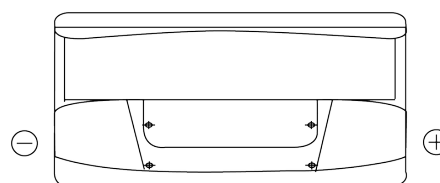

Produkt oversigt

Batterier til Marine og Fritid

Start EN800

Bestil nr.	EN800
Technology	Flooded
EAN/GTIN	3661024036351
Spænding	12 V
Kapacitet	90 Ah
CCA	720 A
MCA	800
Længde	353 mm
Bredde	175 mm
Højde	190 mm
Kasse størrelse	L05
Polstilling	ETN 0
Poltype	EN taper post
Bundbespænding	B13
Vægt (med forbehold)	20.50 kg

Polstilling**Poltype**

Positive Terminal

Negative Terminal

Bundbespænding

Design, funktioner og specifikationer kan ændres uden varsel. Vi fraskriver os enhver repræsentation eller garanti, udtrykkelig eller underforstået, vedrørende data eller anbefalinger og er under ingen omstændigheder ansvarlige for tab eller skader, der hævdes at være opstået som følge heraf. Nogle produkter er muligvis ikke tilgængelige på dit lokale marked.