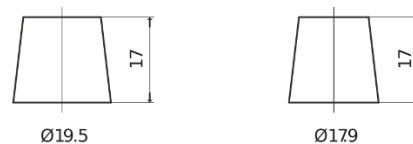

Produkt oversigt

Batterier til Marine og Fritid

Start EN800

Bestil nr.	EN800
Technology	Flooded
EAN/GTIN	3661024036351
Spænding	12 V
Kapacitet	90 Ah
CCA	720 A
MCA	800
Længde	353 mm
Bredde	175 mm
Højde	190 mm
Kasse størrelse	L05
Polstilling	ETN 0
Poltype	EN taper post
Bundbespænding	B13
Vægt (med forbehold)	20.50 kg

Polstilling

Poltype

Bundbespænding

Design, funktioner og specifikationer kan ændres uden varsel. Vi fraskriver os enhver repræsentation eller garanti, udtrykkelig eller underforstået, vedrørende data eller anbefalinger og er under ingen omstændigheder ansvarlige for tab eller skader, der hævdes at være opstået som følge heraf. Nogle produkter er muligvis ikke tilgængelige på dit lokale marked.