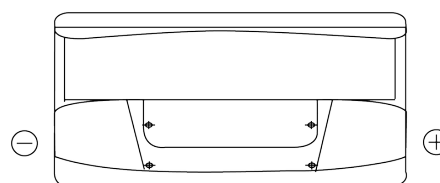

**Produkt oversigt**

Batterier til Biler

**Classic EC900**

|                      |               |
|----------------------|---------------|
| Bestil nr.           | EC900         |
| Technology           | Flooded       |
| EAN/GTIN             | 3661024034838 |
| Spænding             | 12 V          |
| Kapacitet            | 90 Ah         |
| CCA                  | 720 A         |
| Længde               | 353 mm        |
| Bredde               | 175 mm        |
| Højde                | 190 mm        |
| Kasse størrelse      | L05           |
| Polstilling          | ETN 0         |
| Poltype              | EN taper post |
| Bundbespænding       | B13           |
| Vægt (med forbehold) | 20.50 kg      |

**Polstilling****Poltype**

Positive Terminal

Negative Terminal

**Bundbespænding**

Design, funktioner og specifikationer kan ændres uden varsel. Vi fraskriver os enhver repræsentation eller garanti, udtrykkelig eller underforstået, vedrørende data eller anbefalinger og er under ingen omstændigheder ansvarlige for tab eller skader, der hævdes at være opstået som følge heraf. Nogle produkter er muligvis ikke tilgængelige på dit lokale marked.