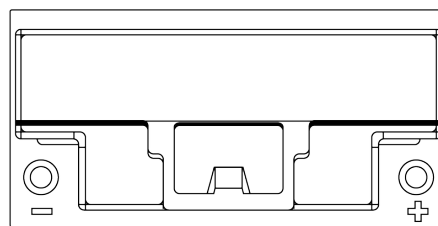

**Produkt oversigt**

Batterier til Marine og Fritid

**Equipment Li-Ion EV1250**

Bestil nr.	EV1250
Technology	Li-Ion
EAN/GTIN	3661024037655
Spænding	12 V
Kapacitet	96 Ah
Watt hour	1250 Wh
Længde	355 mm
Bredde	176 mm
Højde	190 mm
Kasse størrelse	L05
Polstilling	ETN 0
Poltype	EN taper post
Bundbespænding	B13
Vægt (med forbehold)	12.60 kg

**Polstilling****Poltype**

Ø19.5

Ø17.9

Positive Terminal

Negative Terminal

**Bundbespænding**

5 notches

10.5