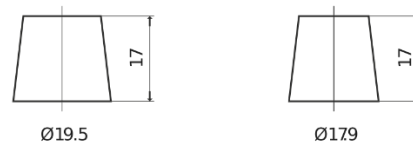

Produkt oversigt

Batterier til Biler

AGM EK820

Bestil nr.	EK820
Technology	AGM
EAN/GTIN	3661024037914
Spænding	12 V
Kapacitet	82 Ah
CCA	800 A
Længde	315 mm
Bredde	175 mm
Højde	190 mm
Kasse størrelse	L04
Polstilling	ETN 0
Poltype	EN taper post
Bundbespænding	B13
Vægt (med forbehold)	23.30 kg

Polstilling

Poltype

Bundbespænding

Design, funktioner og specifikationer kan ændres uden varsel. Vi fraskriver os enhver repræsentation eller garanti, udtrykkelig eller underforstået, vedrørende data eller anbefalinger og er under ingen omstændigheder ansvarlige for tab eller skader, der hævdes at være opstået som følge heraf. Nogle produkter er muligvis ikke tilgængelige på dit lokale marked.