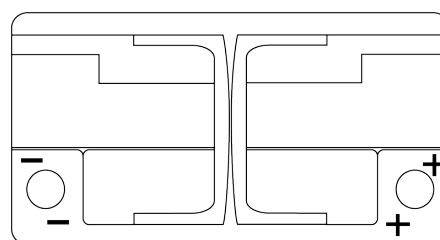

Produkt oversigt

Batterier til Biler

AGM EK820

Bestil nr.	EK820
Technology	AGM
EAN/GTIN	3661024037914
Spænding	12 V
Kapacitet	82 Ah
CCA	800 A
Længde	315 mm
Bredde	175 mm
Højde	190 mm
Kasse størrelse	L04
Polstilling	ETN 0
Poltype	EN taper post
Bundbespænding	B13
Vægt (med forbehold)	23.30 kg

Polstilling

Poltype

Positive Terminal

Negative Terminal

Bundbespænding

Design, funktioner og specifikationer kan ændres uden varsel. Vi fraskriver os enhver repræsentation eller garanti, udtrykkelig eller underforstået, vedrørende data eller anbefalinger og er under ingen omstændigheder ansvarlige for tab eller skader, der hævdes at være opstået som følge heraf. Nogle produkter er muligvis ikke tilgængelige på dit lokale marked.