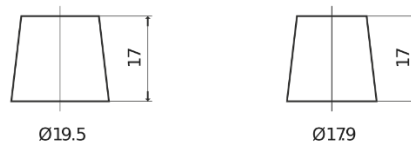

Produkt oversigt

Batterier til Biler

AGM EK800

Bestil nr.	EK800
Technology	AGM
EAN/GTIN	3661024035729
Spænding	12 V
Kapacitet	80 Ah
CCA	800 A
Længde	315 mm
Bredde	175 mm
Højde	190 mm
Kasse størrelse	L04
Polstilling	ETN 0
Poltype	EN taper post
Bundbespænding	B13
Vægt (med forbehold)	23.10 kg

Polstilling

Poltype

Bundbespænding

Design, funktioner og specifikationer kan ændres uden varsel. Vi fraskriver os enhver repræsentation eller garanti, udtrykkelig eller underforstået, vedrørende data eller anbefalinger og er under ingen omstændigheder ansvarlige for tab eller skader, der hævdes at være opstået som følge heraf. Nogle produkter er muligvis ikke tilgængelige på dit lokale marked.