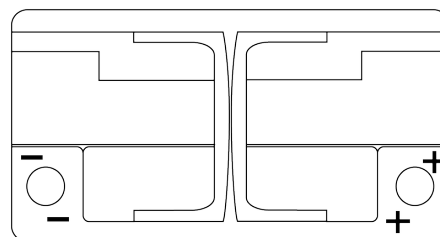

Produkt oversigt

Batterier til Biler

AGM EK800

Bestil nr.	EK800
Technology	AGM
EAN/GTIN	3661024035729
Spænding	12 V
Kapacitet	80 Ah
CCA	800 A
Længde	315 mm
Bredde	175 mm
Højde	190 mm
Kasse størrelse	L04
Polstilling	ETN 0
Poltype	EN taper post
Bundbespænding	B13
Vægt (med forbehold)	23.10 kg

Polstilling

Poltype

Positive Terminal

Negative Terminal

Bundbespænding

Design, funktioner og specifikationer kan ændres uden varsel. Vi fraskriver os enhver repræsentation eller garanti, udtrykkelig eller underforstået, vedrørende data eller anbefalinger og er under ingen omstændigheder ansvarlige for tab eller skader, der hævdes at være opstået som følge heraf. Nogle produkter er muligvis ikke tilgængelige på dit lokale marked.