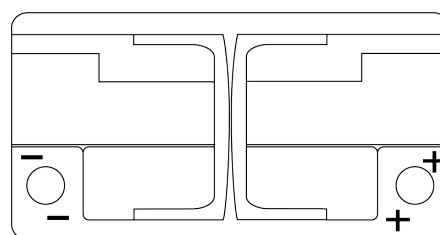

Produkt oversigt

Batterier til Biler

EFB EL800

Bestil nr.	EL800
Technology	EFB
EAN/GTIN	3661024035705
Spænding	12 V
Kapacitet	80 Ah
CCA	800 A
Længde	315 mm
Bredde	175 mm
Højde	190 mm
Kasse størrelse	L04
Polstilling	ETN 0
Poltype	EN taper post
Bundbespænding	B13
Vægt (med forbehold)	22.10 kg

Polstilling

Poltype

Positive Terminal

Negative Terminal

Bundbespænding

Design, funktioner og specifikationer kan ændres uden varsel. Vi fraskriver os enhver repræsentation eller garanti, udtrykkelig eller underforstået, vedrørende data eller anbefalinger og er under ingen omstændigheder ansvarlige for tab eller skader, der hævdes at være opstået som følge heraf. Nogle produkter er muligvis ikke tilgængelige på dit lokale marked.