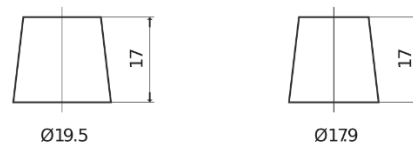

Produkt oversigt

Batterier til Biler

EFB EL800

Bestil nr.	EL800
Technology	EFB
EAN/GTIN	3661024035705
Spænding	12 V
Kapacitet	80 Ah
CCA	800 A
Længde	315 mm
Bredde	175 mm
Højde	190 mm
Kasse størrelse	L04
Polstilling	ETN 0
Poltype	EN taper post
Bundbespænding	B13
Vægt (med forbehold)	22.10 kg

Polstilling

Poltype

Bundbespænding

Design, funktioner og specifikationer kan ændres uden varsel. Vi fraskriver os enhver repræsentation eller garanti, udtrykkelig eller underforstået, vedrørende data eller anbefalinger og er under ingen omstændigheder ansvarlige for tab eller skader, der hævdes at være opstået som følge heraf. Nogle produkter er muligvis ikke tilgængelige på dit lokale marked.