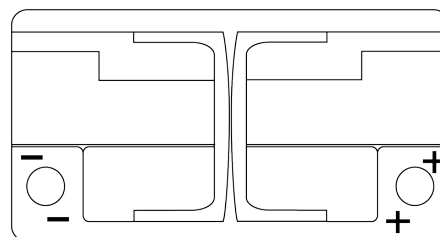

Produkt oversigt

Batterier til Biler

Premium EA900

Bestil nr.	EA900
Technology	Flooded
EAN/GTIN	3661024036450
Spænding	12 V
Kapacitet	90 Ah
CCA	720 A
Længde	315 mm
Bredde	175 mm
Højde	190 mm
Kasse størrelse	L04
Polstilling	ETN 0
Poltype	EN taper post
Bundbespænding	B13
Vægt (med forbehold)	19.70 kg

Polstilling

Poltype

Positive Terminal

Negative Terminal

Bundbespænding

Design, funktioner og specifikationer kan ændres uden varsel. Vi fraskriver os enhver repræsentation eller garanti, udtrykkelig eller underforstået, vedrørende data eller anbefalinger og er under ingen omstændigheder ansvarlige for tab eller skader, der hævdes at være opstået som følge heraf. Nogle produkter er muligvis ikke tilgængelige på dit lokale marked.