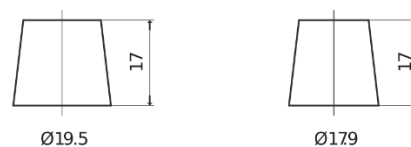

Produkt oversigt

Batterier til Biler

EFB EL700

Bestil nr.	EL700
Technology	EFB
EAN/GTIN	3661024035699
Spænding	12 V
Kapacitet	70 Ah
CCA	760 A
Længde	278 mm
Bredde	175 mm
Højde	190 mm
Kasse størrelse	L03
Polstilling	ETN 0
Poltype	EN taper post
Bundbespænding	B13
Vægt (med forbehold)	19.30 kg

Polstilling

Poltype

Bundbespænding

Design, funktioner og specifikationer kan ændres uden varsel. Vi fraskriver os enhver repræsentation eller garanti, udtrykkelig eller underforstået, vedrørende data eller anbefalinger og er under ingen omstændigheder ansvarlige for tab eller skader, der hævdes at være opstået som følge heraf. Nogle produkter er muligvis ikke tilgængelige på dit lokale marked.