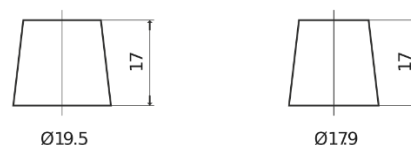

Produkt oversigt

Batterier til Marine og Fritid

Dual AGM EP600

Bestil nr.	EP600
Technology	AGM
EAN/GTIN	3661024036528
Spænding	12 V
Kapacitet	70 Ah
CCA	760 A
Watt hour	600 Wh
Længde	278 mm
Bredde	175 mm
Højde	190 mm
Kasse størrelse	L03
Polstilling	ETN 0
Poltype	EN taper post
Bundbespænding	B13
Vægt (med forbehold)	20.60 kg

Polstilling

Poltype

Bundbespænding

Design, funktioner og specifikationer kan ændres uden varsel. Vi fraskriver os enhver repræsentation eller garanti, udtrykkelig eller underforstået, vedrørende data eller anbefalinger og er under ingen omstændigheder ansvarlige for tab eller skader, der hævdes at være opstået som følge heraf. Nogle produkter er muligvis ikke tilgængelige på dit lokale marked.