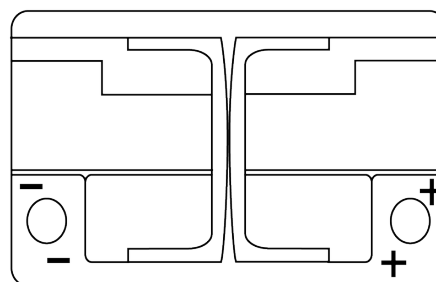

**Produkt oversigt**

Batterier til Marine og Fritid

**Equipment AGM EQ600**

Bestil nr.	EQ600
Technology	AGM
EAN/GTIN	3661024037457
Spænding	12 V
Kapacitet	70 Ah
Watt hour	600 Wh
Længde	278 mm
Bredde	175 mm
Højde	190 mm
Kasse størrelse	L03
Polstilling	ETN 0
Poltype	EN taper post
Bundbespænding	B13
Vægt (med forbehold)	20.60 kg

**Polstilling**

**Poltype**

Positive Terminal

Negative Terminal

**Bundbespænding**

Design, funktioner og specifikationer kan ændres uden varsel. Vi fraskriver os enhver repræsentation eller garanti, udtrykkelig eller underforstået, vedrørende data eller anbefalinger og er under ingen omstændigheder ansvarlige for tab eller skader, der hævdes at være opstået som følge heraf. Nogle produkter er muligvis ikke tilgængelige på dit lokale marked.