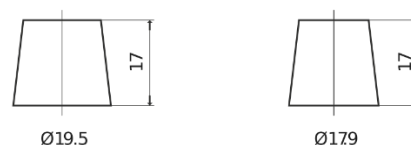

Produkt oversigt

Batterier til Marine og Fritid

Equipment AGM EQ600

Bestil nr.	EQ600
Technology	AGM
EAN/GTIN	3661024037457
Spænding	12 V
Kapacitet	70 Ah
Watt hour	600 Wh
Længde	278 mm
Bredde	175 mm
Højde	190 mm
Kasse størrelse	L03
Polstilling	ETN 0
Poltype	EN taper post
Bundbespænding	B13
Vægt (med forbehold)	20.60 kg

Polstilling

Poltype

Bundbespænding

Design, funktioner og specifikationer kan ændres uden varsel. Vi fraskriver os enhver repræsentation eller garanti, udtrykkelig eller underforstået, vedrørende data eller anbefalinger og er under ingen omstændigheder ansvarlige for tab eller skader, der hævdes at være opstået som følge heraf. Nogle produkter er muligvis ikke tilgængelige på dit lokale marked.