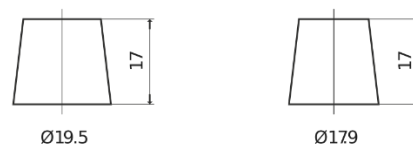

Produkt oversigt

Batterier til Biler

Classic EC700

Bestil nr.	EC700
Technology	Flooded
EAN/GTIN	3661024034821
Spænding	12 V
Kapacitet	70 Ah
CCA	640 A
Længde	278 mm
Bredde	175 mm
Højde	190 mm
Kasse størrelse	L03
Polstilling	ETN 0
Poltype	EN taper post
Bundbespænding	B13
Vægt (med forbehold)	16.00 kg

Polstilling

Poltype

Bundbespænding

Design, funktioner og specifikationer kan ændres uden varsel. Vi fraskriver os enhver repræsentation eller garanti, udtrykkelig eller underforstået, vedrørende data eller anbefalinger og er under ingen omstændigheder ansvarlige for tab eller skader, der hævdes at være opstået som følge heraf. Nogle produkter er muligvis ikke tilgængelige på dit lokale marked.