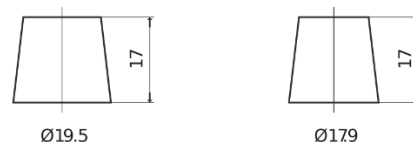

Produkt oversigt

Batterier til Marine og Fritid

Dual AGM EP500

Bestil nr.	EP500
Technology	AGM
EAN/GTIN	3661024036511
Spænding	12 V
Kapacitet	60 Ah
CCA	680 A
Længde	242 mm
Bredde	175 mm
Højde	190 mm
Kasse størrelse	L02
Polstilling	ETN 0
Poltype	EN taper post
Bundbespænding	B13
Vægt (med forbehold)	17.90 kg

Polstilling

Poltype

Bundbespænding

Design, funktioner og specifikationer kan ændres uden varsel. Vi fraskriver os enhver repræsentation eller garanti, udtrykkelig eller underforstået, vedrørende data eller anbefalinger og er under ingen omstændigheder ansvarlige for tab eller skader, der hævdes at være opstået som følge heraf. Nogle produkter er muligvis ikke tilgængelige på dit lokale marked.