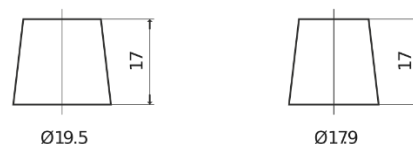

Produkt oversigt

Batterier til Biler

AGM EK600

Bestil nr.	EK600
Technology	AGM
EAN/GTIN	3661024036498
Spænding	12 V
Kapacitet	60 Ah
CCA	680 A
Længde	242 mm
Bredde	175 mm
Højde	190 mm
Kasse størrelse	L02
Polstilling	ETN 0
Poltype	EN taper post
Bundbespænding	B13
Vægt (med forbehold)	17.90 kg

Polstilling

Poltype

Bundbespænding

Design, funktioner og specifikationer kan ændres uden varsel. Vi fraskriver os enhver repræsentation eller garanti, udtrykkelig eller underforstået, vedrørende data eller anbefalinger og er under ingen omstændigheder ansvarlige for tab eller skader, der hævdes at være opstået som følge heraf. Nogle produkter er muligvis ikke tilgængelige på dit lokale marked.