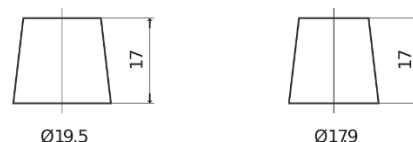

Produkt oversigt

Batterier til Biler

EFB EL600

Bestil nr.	EL600
Technology	EFB
EAN/GTIN	3661024035682
Spænding	12 V
Kapacitet	60 Ah
CCA	640 A
Længde	242 mm
Bredde	175 mm
Højde	190 mm
Kasse størrelse	L02
Polstilling	ETN 0
Poltype	EN taper post
Bundbespænding	B13
Vægt (med forbehold)	17.00 kg

Polstilling

Poltype

Bundbespænding

Design, funktioner og specifikationer kan ændres uden varsel. Vi fraskriver os enhver repræsentation eller garanti, udtrykkelig eller underforstået, vedrørende data eller anbefalinger og er under ingen omstændigheder ansvarlige for tab eller skader, der hævdes at være opstået som følge heraf. Nogle produkter er muligvis ikke tilgængelige på dit lokale marked.