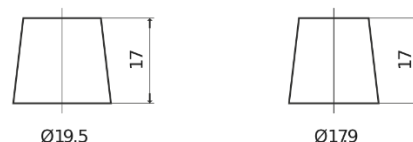

Produkt oversigt

Batterier til Biler

Premium EA601

Bestil nr.	EA601
Technology	Flooded
EAN/GTIN	3661024034234
Spænding	12 V
Kapacitet	60 Ah
CCA	600 A
Længde	242 mm
Bredde	175 mm
Højde	190 mm
Kasse størrelse	L02
Polstilling	ETN 1
Poltype	EN taper post
Bundbespænding	B13
Vægt (med forbehold)	15.00 kg

Polstilling

Poltype

Bundbespænding

Design, funktioner og specifikationer kan ændres uden varsel. Vi fraskriver os enhver repræsentation eller garanti, udtrykkelig eller underforstået, vedrørende data eller anbefalinger og er under ingen omstændigheder ansvarlige for tab eller skader, der hævdes at være opstået som følge heraf. Nogle produkter er muligvis ikke tilgængelige på dit lokale marked.