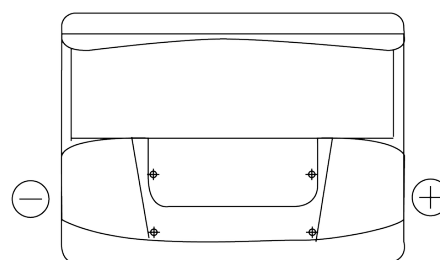

Produkt oversigt

Batterier til Marine og Fritid

Start EN600

Bestil nr.	EN600
Technology	Flooded
EAN/GTIN	3661024036092
Spænding	12 V
Kapacitet	62 Ah
CCA	540 A
MCA	600
Længde	242 mm
Bredde	175 mm
Højde	190 mm
Kasse størrelse	L02
Polstilling	ETN 0
Poltype	EN taper post
Bundbespænding	B13
Vægt (med forbehold)	14.20 kg

Polstilling**Poltype**

Positive Terminal

Negative Terminal

Bundbespænding

Design, funktioner og specifikationer kan ændres uden varsel. Vi fraskriver os enhver repræsentation eller garanti, udtrykkelig eller underforstået, vedrørende data eller anbefalinger og er under ingen omstændigheder ansvarlige for tab eller skader, der hævdes at være opstået som følge heraf. Nogle produkter er muligvis ikke tilgængelige på dit lokale marked.