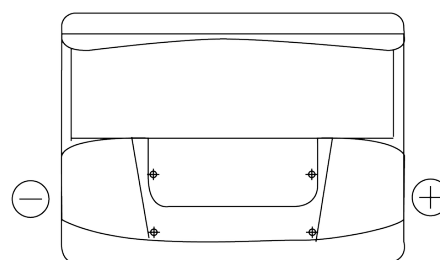

Produkt oversigt

Batterier til Biler

Classic EC550

Bestil nr.	EC550
Technology	Flooded
EAN/GTIN	3661024034807
Spænding	12 V
Kapacitet	55 Ah
CCA	460 A
Længde	242 mm
Bredde	175 mm
Højde	190 mm
Kasse størrelse	L02
Polstilling	ETN 0
Poltype	EN taper post
Bundbespænding	B13
Vægt (med forbehold)	13.50 kg

Polstilling

Poltype

Positive Terminal

Negative Terminal

Bundbespænding

Design, funktioner og specifikationer kan ændres uden varsel. Vi fraskriver os enhver repræsentation eller garanti, udtrykkelig eller underforstået, vedrørende data eller anbefalinger og er under ingen omstændigheder ansvarlige for tab eller skader, der hævdes at være opstået som følge heraf. Nogle produkter er muligvis ikke tilgængelige på dit lokale marked.