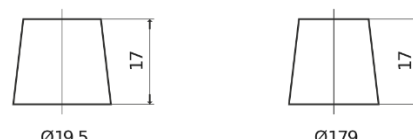

Produkt oversigt

Batterier til Biler

EFB EL550

Bestil nr.	EL550
Technology	EFB
EAN/GTIN	3661024036757
Spænding	12 V
Kapacitet	55 Ah
CCA	540 A
Længde	207 mm
Bredde	175 mm
Højde	190 mm
Kasse størrelse	L01
Polstilling	ETN 0
Poltype	EN taper post
Bundbespænding	B13
Vægt (med forbehold)	14.10 kg

Polstilling

Poltype

Bundbespænding

Design, funktioner og specifikationer kan ændres uden varsel. Vi fraskriver os enhver repræsentation eller garanti, udtrykkelig eller underforstået, vedrørende data eller anbefalinger og er under ingen omstændigheder ansvarlige for tab eller skader, der hævdes at være opstået som følge heraf. Nogle produkter er muligvis ikke tilgængelige på dit lokale marked.