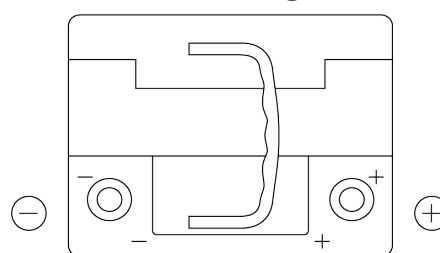

Produkt oversigt

Batterier til Biler

EFB EL550

Bestil nr.	EL550
Technology	EFB
EAN/GTIN	3661024036757
Spænding	12 V
Kapacitet	55 Ah
CCA	540 A
Længde	207 mm
Bredde	175 mm
Højde	190 mm
Kasse størrelse	L01
Polstilling	ETN 0
Poltype	EN taper post
Bundbespænding	B13
Vægt (med forbehold)	14.10 kg

Polstilling

Poltype

Positive Terminal

Negative Terminal

Bundbespænding

Design, funktioner og specifikationer kan ændres uden varsel. Vi fraskriver os enhver repræsentation eller garanti, udtrykkelig eller underforstået, vedrørende data eller anbefalinger og er under ingen omstændigheder ansvarlige for tab eller skader, der hævdes at være opstået som følge heraf. Nogle produkter er muligvis ikke tilgængelige på dit lokale marked.