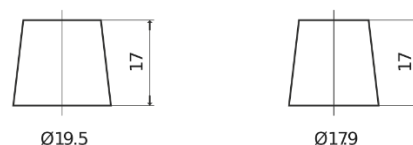

Produkt oversigt

Batterier til Marine og Fritid

Start EN500

Bestil nr.	EN500
Technology	Flooded
EAN/GTIN	3661024036108
Spænding	12 V
Kapacitet	50 Ah
CCA	450 A
MCA	500
Længde	207 mm
Bredde	175 mm
Højde	190 mm
Kasse størrelse	L01
Polstilling	ETN 0
Poltype	EN taper post
Bundbespænding	B13
Vægt (med forbehold)	12.20 kg

Polstilling

Poltype

Bundbespænding

Design, funktioner og specifikationer kan ændres uden varsel. Vi fraskriver os enhver repræsentation eller garanti, udtrykkelig eller underforstået, vedrørende data eller anbefalinger og er under ingen omstændigheder ansvarlige for tab eller skader, der hævdes at være opstået som følge heraf. Nogle produkter er muligvis ikke tilgængelige på dit lokale marked.