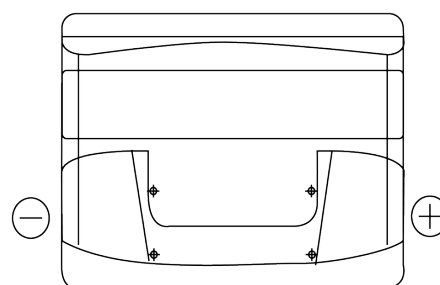

Produkt oversigt

Batterier til Marine og Fritid

Start EN500

| | |
|----------------------|---------------|
| Bestil nr. | EN500 |
| Technology | Flooded |
| EAN/GTIN | 3661024036108 |
| Spænding | 12 V |
| Kapacitet | 50 Ah |
| CCA | 450 A |
| MCA | 500 |
| Længde | 207 mm |
| Bredde | 175 mm |
| Højde | 190 mm |
| Kasse størrelse | L01 |
| Polstilling | ETN 0 |
| Poltype | EN taper post |
| Bundbespænding | B13 |
| Vægt (med forbehold) | 12.20 kg |

Polstilling**Poltype**

Positive Terminal

Negative Terminal

Bundbespænding

Design, funktioner og specifikationer kan ændres uden varsel. Vi fraskriver os enhver repræsentation eller garanti, udtrykkelig eller underforstået, vedrørende data eller anbefalinger og er under ingen omstændigheder ansvarlige for tab eller skader, der hævdes at være opstået som følge heraf. Nogle produkter er muligvis ikke tilgængelige på dit lokale marked.