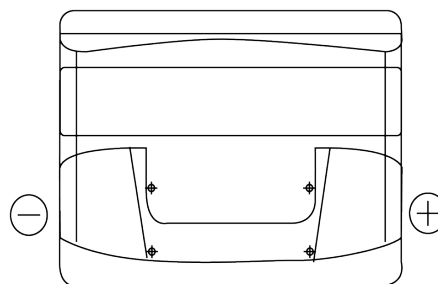

**Produkt oversigt**

Batterier til Biler

**Classic EC440**

Bestil nr.	EC440
Technology	Flooded
EAN/GTIN	3661024034784
Spænding	12 V
Kapacitet	44 Ah
CCA	360 A
Længde	207 mm
Bredde	175 mm
Højde	190 mm
Kasse størrelse	L01
Polstilling	ETN 0
Poltype	EN taper post
Bundbespænding	B13
Vægt (med forbehold)	11.10 kg

**Polstilling****Poltype**

Positive Terminal

Negative Terminal

**Bundbespænding**

Design, funktioner og specifikationer kan ændres uden varsel. Vi fraskriver os enhver repræsentation eller garanti, udtrykkelig eller underforstået, vedrørende data eller anbefalinger og er under ingen omstændigheder ansvarlige for tab eller skader, der hævdes at være opstået som følge heraf. Nogle produkter er muligvis ikke tilgængelige på dit lokale marked.