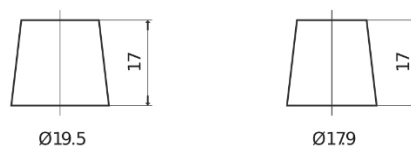

Produkt oversigt

Batterier til Biler

Classic EC440

Bestil nr.	EC440
Technology	Flooded
EAN/GTIN	3661024034784
Spænding	12 V
Kapacitet	44 Ah
CCA	360 A
Længde	207 mm
Bredde	175 mm
Højde	190 mm
Kasse størrelse	L01
Polstilling	ETN 0
Poltype	EN taper post
Bundbespænding	B13
Vægt (med forbehold)	11.10 kg

Polstilling

Poltype

Bundbespænding

Design, funktioner og specifikationer kan ændres uden varsel. Vi fraskriver os enhver repræsentation eller garanti, udtrykkelig eller underforstået, vedrørende data eller anbefalinger og er under ingen omstændigheder ansvarlige for tab eller skader, der hævdes at være opstået som følge heraf. Nogle produkter er muligvis ikke tilgængelige på dit lokale marked.