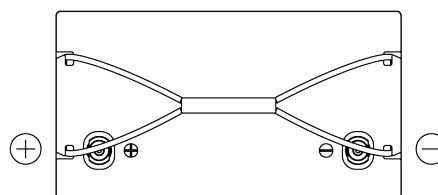

**Produkt oversigt**

Batterier til Marine og Fritid

**Equipment Li-Ion EV1300/24**

Bestil nr.	EV1300/24
Technology	Li-Ion
EAN/GTIN	3661024037693
Spænding	24 V
Kapacitet	50 Ah
Watt hour	1300 Wh
Længde	307 mm
Bredde	170 mm
Højde	216 mm
Kasse størrelse	G77
Polstilling	ETN 1
Poltype	Female M8
Bundbespænding	B0
Vægt (med forbehold)	12.00 kg

**Polstilling****Poltype****Bundbespænding**

Design, funktioner og specifikationer kan ændres uden varsel. Vi fraskriver os enhver repræsentation eller garanti, udtrykkelig eller underforstået, vedrørende data eller anbefalinger og er under ingen omstændigheder ansvarlige for tab eller skader, der hævdes at være opstået som følge heraf. Nogle produkter er muligvis ikke tilgængelige på dit lokale marked.