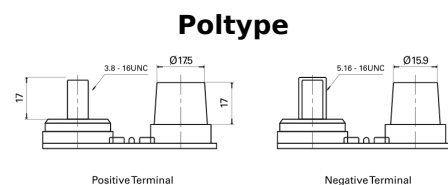

### Dual AGM EP450

Bestil nr.	EP450
Technology	AGM
EAN/GTIN	3661024035972
Spænding	12 V
Kapacitet	50 Ah
CCA	750 A
Watt hour	450 Wh
Længde	260 mm
Bredde	173 mm
Højde	206 mm
Kasse størrelse	G34
Polstilling	ETN 1
Poltype	SAE M 3/8" - 5/16" taper&stud
Bundbespænding	B7
Vægt (med forbehold)	18.60 kg