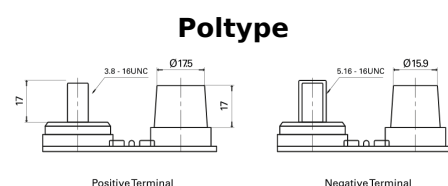

**Produkt oversigt**

Batterier til Marine og Fritid

**Dual AGM EP900**

Bestil nr.	EP900
Technology	AGM
EAN/GTIN	3661024035965
Spænding	12 V
Kapacitet	100 Ah
CCA	800 A
Watt hour	900 Wh
Længde	330 mm
Bredde	173 mm
Højde	240 mm
Kasse størrelse	G31
Polstilling	ETN 1
Poltype	SAE M 3/8"- 5/16" taper&stud
Bundbespænding	B0
Vægt (med forbehold)	31.00 kg