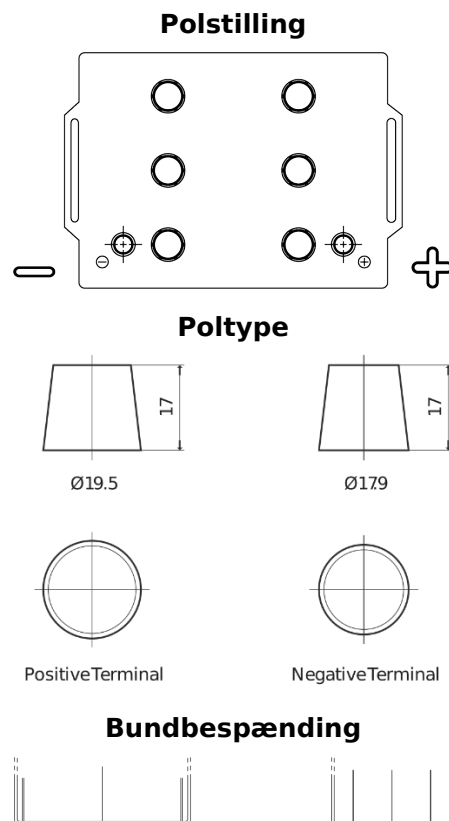

### StartPRO EG145A

Bestil nr.	EG145A
Technology	Flooded
EAN/GTIN	3661024035552
Spænding	12 V
Kapacitet	145 Ah
CCA	1000 A
Længde	360 mm
Bredde	253 mm
Højde	240 mm
Kasse størrelse	F21
Polstilling	ETN 6
Poltype	EN taper post
Bundbespænding	B0
Vægt (med forbehold)	38.10 kg