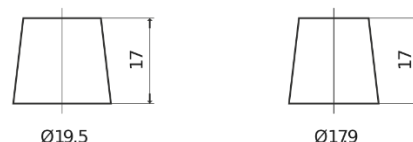

Produkt oversigt

Batterier til Lastbiler, Busser, Entreprenør, Landbrug

StartPRO EG1353

Bestil nr.	EG1353
Technology	Flooded
EAN/GTIN	3661024035545
Spænding	12 V
Kapacitet	135 Ah
CCA	1000 A
Længde	514 mm
Bredde	218 mm
Højde	210 mm
Kasse størrelse	DB9
Polstilling	ETN 3
Poltype	EN taper post
Bundbespænding	B0
Vægt (med forbehold)	39.80 kg

Polstilling

Poltype

Bundbespænding

Design, funktioner og specifikationer kan ændres uden varsel. Vi fraskriver os enhver repræsentation eller garanti, udtrykkelig eller underforstået, vedrørende data eller anbefalinger og er under ingen omstændigheder ansvarlige for tab eller skader, der hævdes at være opstået som følge heraf. Nogle produkter er muligvis ikke tilgængelige på dit lokale marked.