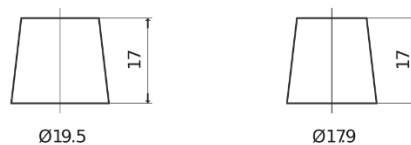

Produkt oversigt

Batterier til Biler

Premium EA955

Bestil nr.	EA955
Technology	Flooded
EAN/GTIN	3661024034197
Spænding	12 V
Kapacitet	95 Ah
CCA	800 A
Længde	306 mm
Bredde	173 mm
Højde	222 mm
Kasse størrelse	D31
Polstilling	ETN 1
Poltype	EN taper post
Bundbespænding	Korean B1
Vægt (med forbehold)	21.40 kg

Polstilling

Poltype

Bundbespænding

Design, funktioner og specifikationer kan ændres uden varsel. Vi fraskriver os enhver repræsentation eller garanti, udtrykkelig eller underforstået, vedrørende data eller anbefalinger og er under ingen omstændigheder ansvarlige for tab eller skader, der hævdes at være opstået som følge heraf. Nogle produkter er muligvis ikke tilgængelige på dit lokale marked.