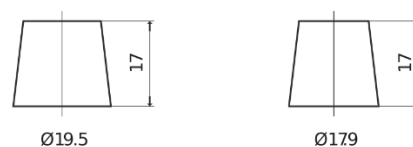

Produkt oversigt

Batterier til Biler

Premium EA954

Bestil nr.	EA954
Technology	Flooded
EAN/GTIN	3661024034180
Spænding	12 V
Kapacitet	95 Ah
CCA	800 A
Længde	306 mm
Bredde	173 mm
Højde	222 mm
Kasse størrelse	D31
Polstilling	ETN 0
Poltype	EN taper post
Bundbespænding	Korean B1
Vægt (med forbehold)	21.40 kg

Polstilling

Poltype

Bundbespænding

Design, funktioner og specifikationer kan ændres uden varsel. Vi fraskriver os enhver repræsentation eller garanti, udtrykkelig eller underforstået, vedrørende data eller anbefalinger og er under ingen omstændigheder ansvarlige for tab eller skader, der hævdes at være opstået som følge heraf. Nogle produkter er muligvis ikke tilgængelige på dit lokale marked.