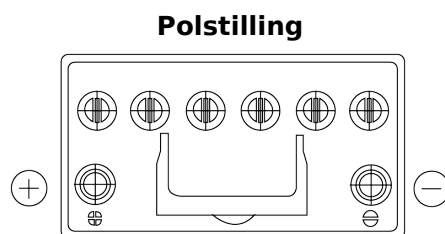

Produkt oversigt

Batterier til Biler

EFB EL955

| | |
|----------------------|---------------|
| Bestil nr. | EL955 |
| Technology | EFB |
| EAN/GTIN | 3661024036740 |
| Spænding | 12 V |
| Kapacitet | 95 Ah |
| CCA | 800 A |
| Længde | 306 mm |
| Bredde | 173 mm |
| Højde | 222 mm |
| Kasse størrelse | D31 |
| Polstilling | ETN 1 |
| Poltype | EN taper post |
| Bundbespænding | Korean B1 |
| Vægt (med forbehold) | 21.80 kg |