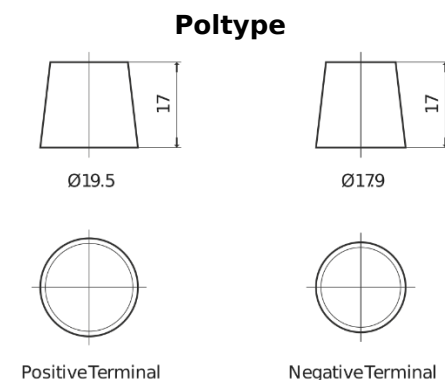

Produkt oversigt

Batterier til Biler

EFB EL955

| | |
|----------------------|---------------|
| Bestil nr. | EL955 |
| Technology | EFB |
| EAN/GTIN | 3661024036740 |
| Spænding | 12 V |
| Kapacitet | 95 Ah |
| CCA | 800 A |
| Længde | 306 mm |
| Bredde | 173 mm |
| Højde | 222 mm |
| Kasse størrelse | D31 |
| Polstilling | ETN 1 |
| Poltype | EN taper post |
| Bundbespænding | Korean B1 |
| Vægt (med forbehold) | 21.80 kg |