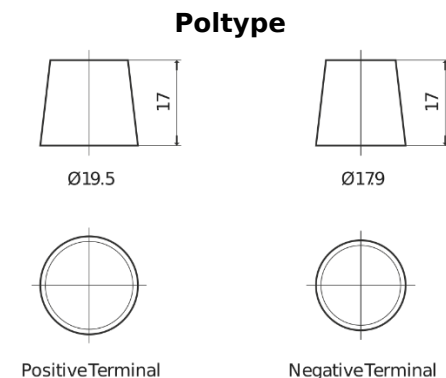

Produkt oversigt

Batterier til Biler

EFB EL954

Bestil nr.	EL954
Technology	EFB
EAN/GTIN	3661024036733
Spænding	12 V
Kapacitet	95 Ah
CCA	800 A
Længde	306 mm
Bredde	173 mm
Højde	222 mm
Kasse størrelse	D31
Polstilling	ETN 0
Poltype	EN taper post
Bundbespænding	Korean B1
Vægt (med forbehold)	21.80 kg