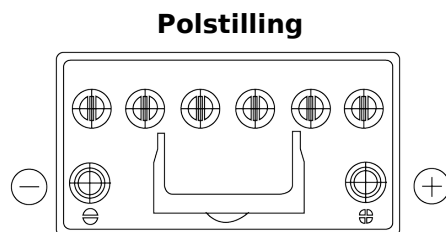

Produkt oversigt

Batterier til Biler

EFB EL954

Bestil nr.	EL954
Technology	EFB
EAN/GTIN	3661024036733
Spænding	12 V
Kapacitet	95 Ah
CCA	800 A
Længde	306 mm
Bredde	173 mm
Højde	222 mm
Kasse størrelse	D31
Polstilling	ETN 0
Poltype	EN taper post
Bundbespænding	Korean B1
Vægt (med forbehold)	21.80 kg