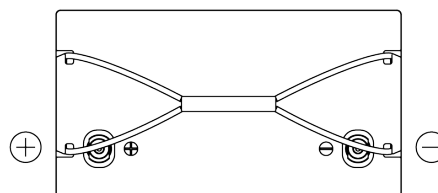

Produkt oversigt

Batterier til Marine og Fritid

Equipment Li-Ion EV1300

Bestil nr.	EV1300
Technology	Li-Ion
EAN/GTIN	3661024037679
Spænding	12 V
Kapacitet	100 Ah
Watt hour	1300 Wh
Længde	308 mm
Bredde	168 mm
Højde	211 mm
Kasse størrelse	D31
Polstilling	ETN 1
Poltype	Female M8
Bundbespænding	B0
Vægt (med forbehold)	12.10 kg

Polstilling**Poltype****Bundbespænding**

Design, funktioner og specifikationer kan ændres uden varsel. Vi fraskriver os enhver repræsentation eller garanti, udtrykkelig eller underforstået, vedrørende data eller anbefalinger og er under ingen omstændigheder ansvarlige for tab eller skader, der hævdes at være opstået som følge heraf. Nogle produkter er muligvis ikke tilgængelige på dit lokale marked.