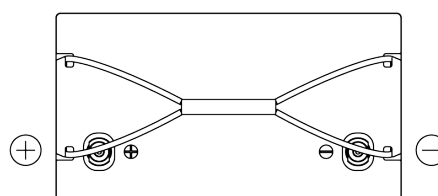

Produkt oversigt

Batterier til Marine og Fritid

Equipment Li-Ion EV640

Bestil nr.	EV640
Technology	Li-Ion
EAN/GTIN	3661024037662
Spænding	12 V
Kapacitet	50 Ah
Watt hour	640 Wh
Længde	308 mm
Bredde	168 mm
Højde	211 mm
Kasse størrelse	D31
Polstilling	ETN 1
Poltype	Female M8
Bundbespænding	B0
Vægt (med forbehold)	9.00 kg

Polstilling

Poltype

Bundbespænding

Design, funktioner og specifikationer kan ændres uden varsel. Vi fraskriver os enhver repræsentation eller garanti, udtrykkelig eller underforstået, vedrørende data eller anbefalinger og er under ingen omstændigheder ansvarlige for tab eller skader, der hævdes at være opstået som følge heraf. Nogle produkter er muligvis ikke tilgængelige på dit lokale marked.